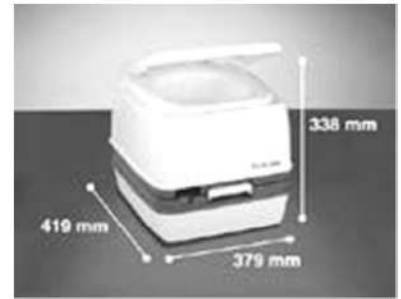

品番 401200
カセットトイレコンパクト
電動 C223CS 汚18L
394 × 580 × H534 ¥132,000
フレームドア ¥16,500

品番 401201
カセットトイレコンパクト
手動 C224CW水9L 汚18L
394 × 580 × H727 ¥136,400
フレームドア ¥16,500

品番 401202
カセットトイレ
電動 PC402C水15 汚19.3L
670 × 400 × H508 ¥145,200