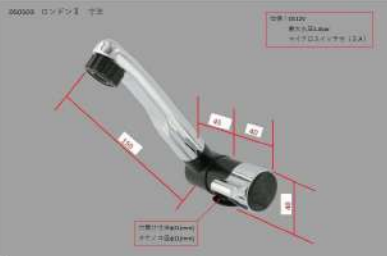

蛇口・フォーセット

品番 401001
スイッチ付蛇口 クローム
¥5,060

品番 401002
スイッチ付蛇口 ベージュ
¥4,400

品番 401003
ライヒスイッチ付蛇口
クリスタルノブ
¥5,280

品番 402004
フォーセットサイドノブ
ベージュ ¥5,720

品番 402005
フォーセットサイドノブ
ホワイト ¥5,060

品番 402006
シングルフォーセット
クローム ¥7,920

品番 401008
シングルレバー蛇口
ロンドンⅡ
¥7,150

品番 403009
シングルフォーセット
トレンドB
¥17,820

品番 401010
ライヒモノ蛇口
クローム
¥6,820

品番 403011
ライヒモノ蛇口
ホワイト
¥13,200

品番 402012
シングル栓
フローレンスコンパクト
(スイッチ付き)
¥9,680

品番 401013
混合フォーセットライヒ
ワンレバー クローム
¥11,000