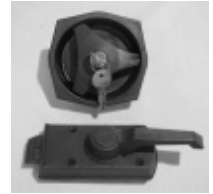

ドアロック ・ ストッパー

品番 101076
 ドアロックAssy
 表147×138mm
 裏168×138mm
 ¥28,000

品番 103278
 エントランスドア用
 KDBドアロック 厚さ35mm
 表110×87mm
 裏110×121mm
 ¥28,000

品番 103078
 エントランスドア用
 丸ドアロック
 Φ110 穴あけΦ92
 ¥6,800

品番 102079
 エントランスドア用
 丸ドアロック
 ¥4,300

品番 101080
 ブランクキー
 メイン用
 KS200
 ¥1,000

品番 101081
 ブランクキー
 デッドロック用
 KS700
 ¥1,000

品番 102082
 ハンドルカバー
 305×302
 ¥3,000

品番 102083
 ハンドルカバーストッパー
 290×50
 ¥1,200

品番 102084
 網戸レバー
 ¥2,000

品番 101085
 T型ドアストッパー プラスチック
 オス97×43
 メス79×43
 ¥1,480