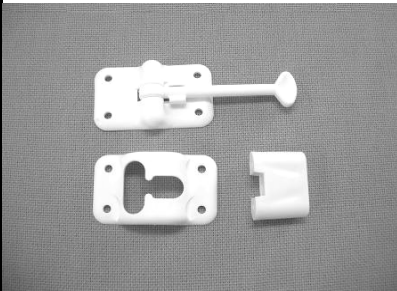

ドアロック ・ ストッパー

品番 101076
 ドアロックAssy
 表147×138mm
 裏168×138mm
 ¥28,000

品番 103278
 エントランスドア用
 KDBドアロック 厚さ35mm
 表110×87mm
 裏110×121mm
 ¥28,000

品番 103078
 エントランスドア用
 丸ドアロック
 Φ110 穴あけΦ92
 ¥6,800

品番 102079
 エントランスドア用
 丸ドアロック
 ¥4,300

品番 101080
 ブランクキー
 メイン用
 KS200
 ¥1,000

品番 101081
 ブランクキー
 デッドロック用
 KS700
 ¥1,000

品番 102082
 ハンドルカバー
 305×302
 ¥3,000

品番 102083
 ハンドルカバーストッパー
 290×50
 ¥1,200

品番 102084
 網戸レバー
 ¥2,000

品番 101085
 T型ドアストッパー プラスチック
 オス97×43
 メス79×43
 ¥1,480