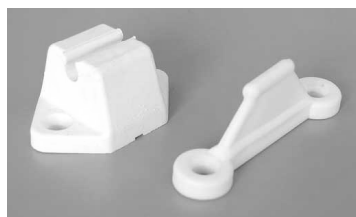

品番 103086
 T型ドアストッパー スチール
 オス125×60×15
 メス70×60×15
 ¥1,600

品番 101090
 バゲッジドアキャッチ
 ¥500

品番 101087
 ドアキャッチ
 オス75×14×24
 メス65×31×26
 ¥840

品番 103088
 ドアキャッチ
 オス59×14×22
 メス43×29×24
 ¥450

品番 101089
 ドアキャッチ
 オス60×20
 メス43×35
 ¥340