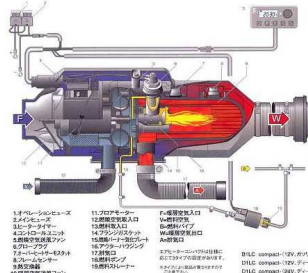

エバス/エアーヒーター

エアロニックB1LCセット内容

エアロニックD4セット内容

品番 320270
エアロニックB1LC
12Vガソリン 2200W
360×115×132mm
¥168,000

品番 320271
エアロニックD2
12Vディーゼル2200W
310×115×122mm
¥180,000
スイッチ別売り

品番 320272
24Vディーゼル2200W
¥180,000
スイッチ別売り

品番 320073
エアロニックB3plus
12Vガソリン3000W
376×140×150mm
¥188,000
スイッチ別売り
別売りスイッチ
スマートセレクト
¥12,000
スマートタイマー
¥15,000

品番 320274
エアロニックB4
12Vガソリン 4000W
376×140×150mm
¥198,000

品番 320275
エアロニックD4
12Vディーゼル4000W
¥198,000

品番 320276
エアロニックD4
4Vディーゼル4000W
¥198,000
スイッチ別売り

品番 320277
エアロニックD5
12Vディーゼル5500W
530×170×170mm
¥228,000

品番 320278
24Vディーゼル5500W
¥228,000
スイッチ別売り