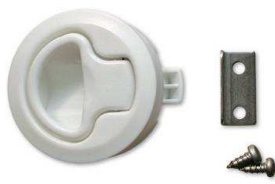

品番 302007  
プッシュロックダブル  
Φ26 ゴールド&茶  
¥2,200

品番 301008  
フラットノブ丸  
Φ26 ¥1,100  
この品は別付けの  
取っ手が必要です。

品番 301009  
フラットノブ角  
Φ26 ¥1,100  
この品は別付けの  
取っ手が必要です。

品番 301010  
ファニチャーロック  
144×24×28  
シルバー  
¥3,500

品番 301011  
バスルーム用ドアハンドル  
シルバー ¥6,500

品番 302013  
ドアロック  
茶  
¥1,100

品番 302014  
ドアロック  
グレー  
¥1,100

品番 301015  
角フックロック  
59×58  
グレー  
¥850

品番 301016  
角フックロック  
59×58  
グレー ¥840

品番 302017  
ドアノブ  
シルバー  
¥560

品番 301018  
リバーシブルロック  
茶  
¥1,900  
表と裏で  
操作できます。

品番 301020  
ドアラッチ  
ホワイト Φ61  
¥1,500  
表と裏で  
操作できます。

品番 302021  
ロータリーキャッチ  
大 ¥70

品番 317022  
ボールキャッチ  
¥400