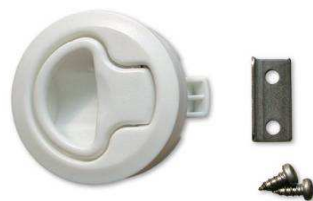

品番 302007
プッシュロックダブル
Φ26 ゴールド&茶
¥2,200

品番 301008
フラットノブ丸
Φ26 ¥1,100
この品は別付けの
取っ手が必要です。

品番 301009
フラットノブ角
Φ26 ¥1,100
この品は別付けの
取っ手が必要です。

品番 301010
センターロックハンドル
長さ110
シルバー ¥2,500
品番 301023
ゴールド ¥2,500

品番 301011
センターロックハンドル
長さ110
シルバー ¥2,500
品番 301024
ゴールド ¥2,500

品番 301012
ファニチャーハンドル
180×17×27
シルバー
¥2,500

品番 302013
ドアロック
茶 ¥1,100

品番 302014
ドアロック
グレー ¥1,100

品番 301015
角フックロック
59×58
グレー ¥850

品番 301016
角フックロック
59×58
グレー ¥840
品番 301025
茶 ¥840

品番 302017
ドアノブ
シルバー
¥560

品番 301018
リバーシブルロック
茶 ¥1,900
表と裏で
操作できます。

品番 301020
ドアラッチ
ホワイト Φ61
¥1,300
表と裏で
操作できます。

品番 302021
ロータリーキャッチ
大 ¥60

品番 317022
ボールキャッチ
¥400