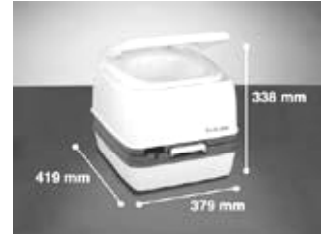

トイレ用品

品番 404191
ポータブルトイレ
PPQ-145
383×427×H330
水15L×汚12L ¥13,000

品番 404192
ポータブルトイレ
PPQ-335
342×382×H315
水10L×汚10L ¥23,000

品番 402193
ポータブルトイレ
サニポッティー972
333×387×H317
水8.7L×汚9.8L ¥15,000

品番 401194
ポッティー・ロー
379×419×H338
水15L×汚12L ¥14,500

品番 401195
ポッティー・ロー
379×419×H414
水15L×汚21L ¥15,400

品番 401196
ポータブルトイレ
PP-165
380×420×H415
水15L×汚21L ¥23,500

品番 401198
ポータブルトイレ
PP-345
379×419×H338
水12L×汚15L ¥24,700

品番 401200
カセットトイレコンパクト
電動 C223CS 汚18L
394×580×H534 ¥94,000
フレームドア ¥11,700

品番 401201
カセットトイレコンパクト
手動 C224CW水9L 汚18L
394×580×H727 ¥90,000
フレームドア ¥11,700

品番 401202
カセットトイレ
電動 PC402C水15 汚19.3L
670×400×H508 ¥117,000

品番 401203
カセットトイレ用
交換水中ポンプ
¥6,700

品番 401204
アクアケムグリーン
375ml ¥1,000
品番 401205
1.5L ¥2,700