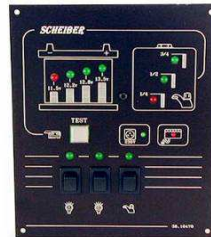

品番 401176  
ドレンコック  
フランジ付  
¥500

品番 401177  
床ぬき  
ドレンコック  
¥2,400

品番 401178 3/8サイズ  
クレストチューブ3m ¥920

品番 401179  
ストレートカップリング ¥600

品番 401180  
ストレートバルブ付 ¥1,400

品番 401181  
エルボカップリング ¥700

品番 401182  
水量計 MT214  
53×53 ¥9,500  
ゲージ4本足かウェルナット端子  
のどちらかをご指定ください。

品番 403183  
水量計 4ポイント  
140×80×35  
¥14,800  
センサー5個付

品番 403184  
電圧 & 水量計3ポイント  
3連スイッチ付  
180×150  
¥36,000

品番 403185  
電圧 & 水量計4ポイント  
140×120×35  
¥25,000  
センサー5個付

品番 401186  
トルマガスボイラー10L  
350×370×260  
¥203,000