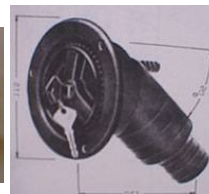

品番 402142
給水取出口
L型ストレート
タケノコΦ10
¥800

品番 403143
給水取出口
ストレート
タケノコΦ12
¥1,300

ホースコネクション
品番 403146 エルボ
Φ19 ¥1,300
403147 Φ25¥1,400
403148 Φ38¥1,600
403149 ストレート
Φ19 ¥650
403150 Φ25¥800
403151 Φ38¥1,650

ホースコネクション
品番 403152 エルボ
Φ20 ¥1,250
403153 Φ30¥1,500
403154 ストレート
Φ20 ¥840
403155 Φ30¥1,000

品番 401156
フィッティング
3/8×3/8
¥600

品番 401157
3/8×1/2 ¥600
品番 401158
1/2×1/2 ¥500

品番 401159
給水口キー付
150×165
¥2,500

品番 403160
丸型給水口
Φ120×100
黒 ¥7,300

品番 403161
丸型給水口
Φ120×100
白 ¥7,300

品番 401162
丸型給水口
Φ115×130
キャップ白
¥2,850