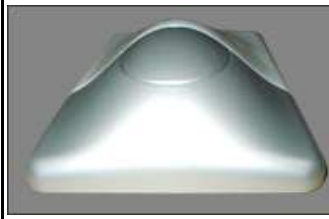

# ルームライト・ダウンライト

品番 202322  
エリプスルームライト  
シルバー 21W+5W  
204×120×41  
¥1,000

品番 202323  
エリプスルームライト  
ホワイト 21W+5W  
204×120×41  
¥1,000

品番 202324  
エリプス  
ルームライト ダブル  
シルバー 288×120×41  
21W×2 ¥2,000

品番 202325  
エリプス  
ルームライト ダブル  
ホワイト 288×120×41  
21W×2 ¥2,000

品番 201326  
LAVARoomライト  
LED シルバー  
155×100×45  
¥2,800

品番 201327 ハロゲン  
LAVARoomライト  
10W ホワイト  
155×100×45  
¥2,200

品番 201328 写真 上  
LEDレールライト シルバー  
8LED スイッチ付  
242×30×H35  
¥3,700  
180度回転します。

品番 201329 写真 下  
LEDレールライト 白  
4LED スイッチ付  
175×30×H35  
¥2,700  
180度回転します。