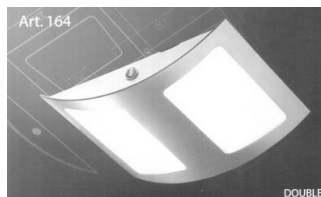

品番 201307
8W蛍光灯 2708 クローム
389×50×36 ¥4,900

品番 201309
エリプス蛍光灯 ゴールド
418×100×32 ¥5,700

品番 201306
LAVA蛍光灯 ホワイト
¥5,500

品番 201308
8W蛍光灯 2708 ホワイト
¥4,200

品番 201310
エリプス蛍光灯 クローム
8W ¥5,700

品番 201313
シンライト角型蛍光灯
14W 190×190×47
¥11,700

品番 201314
シーリングライト シルバー
16W 290×230×50
¥7,200

品番 201316
クワドラ シーリングライト大
16W シルバー
280×280×50
¥10,000

品番 201317
クワドラ シーリングライト小
10W シルバー
191×191×48
¥6,000

品番 201315
シーリングライト ホワイト
¥6,200

品番 202321
丸型LED シルバー
LEDホワイト+スロールウォーム
Φ260×60
¥11,500