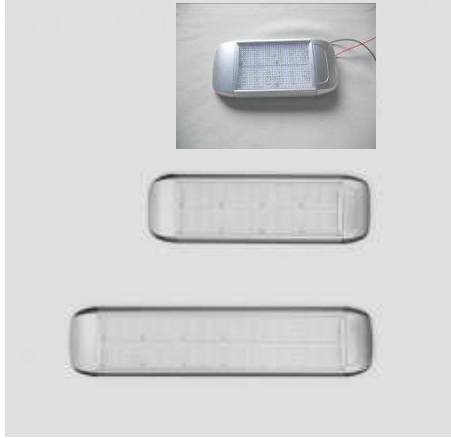

LEDライト

スイッチ付ルームライト
品番 202270
LEDキャビンライト 48球
90×200×15 シルバー
¥7,500

品番 202273
LEDエリプスライト
シルバー39球+5W
204×120×41
¥4,400

品番 202271
LEDキャビンライト 96球
90×300×15 シルバー
¥10,000

品番 202272
LEDキャビンライト 144球
90×400×15 シルバー
¥12,000

品番 203275
LEDプッシュダウン
ライト 16球 白
Φ100×35
¥4,700

品番 201276
LED角型ライト
24球 白
149×72×21
¥3,400

品番 201277
LEDタッチライト
30球 シルバー
117×61×17
¥8,000

品番 201278
ショートレールライト
9球 シルバー
222×35×31
¥3,900

品番 203279
LEDターンストリップライト
30球 シルバー
470×35×35
¥8,400

品番 201280
LED首振りスポットライト
スイッチ付 白 12球
¥3,000

品番 201281
LEDキャビンライト
スイッチ付 シルバー
3WLED ¥4,500

品番 202282
LEDスポットライト
スイッチ付 シルバー
6球 ¥2,800

品番 201283
LEDキャビンライト
黒 128×76×50
¥4,000

品番 201290
LEDロッカーライト
電池・単3×3本
126×96×52
¥2,700