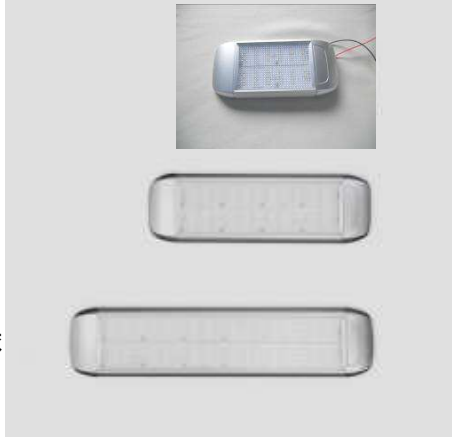

LEDライト

スイッチ付ルームライト
品番 202270
LEDキャビンライト 48球
90×200×15 シルバー
¥7,000

品番 202271
LEDキャビンライト 96球
90×300×15 シルバー
¥10,000

品番 202272
LEDキャビンライト 144球
90×600×15 シルバー
¥12,000

品番 202273
LEDエリプスライト
シルバー39球+5W
204×120×41
¥4,400

品番 202274
LEDエリプスライト
白 39球+5W
204×120×41
¥4,400

品番 203275
LEDプッシュダウン
ライト 16球 白
Φ100×35
¥4,700

品番 201276
LED角型ライト
24球 白
149×72×21
¥3,400

品番 201277
LEDタッチライト
30球 シルバー
117×61×17
¥8,000

品番 201278
ショートレールライト
9球 シルバー
222×35×31
¥3,900

品番 203279
LEDターンストリップライト
30球 シルバー
470×35×35
¥7,900

品番 201280
LED首振りスポットライト
スイッチ付 白 12球
¥3,000

品番 201281
LEDキャビンライト
スイッチ付 シルバー
3WLED ¥4,500

品番 202282
LEDスポットライト
スイッチ付 シルバー
19球 ¥2,800

品番 201283
LEDキャビンライト
黒 128×76×50
¥4,000