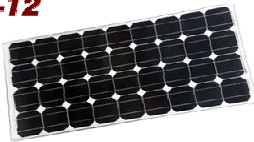

ソーラーパネル・コントローラー

品番 207200
京セラ製
ソーラーパネル
KD70SX-RP 70W 3.92A
778×660×57
¥75,000

KD70SX-RP

JETPVm認証取得

品番 207201
京セラ製
ソーラーパネル
KD95SX-RP 95W 5.31A
1043×660×58
¥100,000

KD95SX-RP

JETPVm認証取得

品番 207202
京セラ製
ソーラーパネル
KD135SX-RP 135W 7.63A
1500×668×58
¥120,000

KD135SX-RP

JETPVm認証取得

品番 207203
電菱製
ソーラーパネル
DB085-12 85W 4.92A
1200×527×35
¥65,000

DB085-12

品番 203205
薄型ソーラーパネル
SXP15 154W 8.5A
1064×996×2mm
¥128,000 → **¥115,200**

品番 203204
専用延長ケーブル 5m
¥1,875
10m ¥3,250

ソーラーパネルマウント
品番 203206
コーナーマウント 4個セット
150×150×66 **¥7,800**
品番 203207
サイドマウント180 2個セット
180×90×66 **¥4,500**
品番 203208
サイドマウント530 2個セット
530×90×66 **¥8,000**