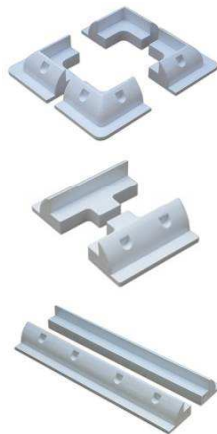

ソーラーパネル・コントローラー

品番 207200
京セラ製
ソーラーパネル
KD70SX-RP 70W 3.92A
778×660×57
¥75,000

KD70SX-RP

JETPVm認証取得

品番 207201
京セラ製
ソーラーパネル
KD95SX-RP 95W 5.31A
1043×660×58
¥100,000

KD95SX-RP

JETPVm認証取得

品番 207202
京セラ製
ソーラーパネル
KD135SX-RP 135W 7.63A
1500×668×58
¥120,000

KD135SX-RP

JETPVm認証取得

品番 207203
電菱製
ソーラーパネル
DB085-12 85W 4.92A
1200×527×35
¥65,000

DB085-12

品番 203205
薄型ソーラーパネル
SXP15 154W 8.5A
1064×996×2mm
¥128,000 → **¥115,200**

品番 203204
専用延長ケーブル 5m
¥1,875
10m ¥3,250

ソーラーパネルマウント
品番 203206
コーナーマウント 4個セット
150×150×66 **¥7,800**
品番 203207
サイドマウント180 2個セット
180×90×66 **¥4,500**
品番 203208
サイドマウント530 2個セット
530×90×66 **¥8,000**

品番 207209
ソーラーコントローラー
SHS-6 12V 6A
151×66×36 ¥6,800
品番 207210
SHS-10 12V 10A
¥9,800

SHS

品番 207211 コントローラー
SS-6L 12V 6A
152×55×32 ¥9,800
品番 207212 SS-10L
12V 10A ¥15,000
品番 207213 SS-20L
12V 20A ¥19,800
品番 207214 SS-10L24V
24V 10A ¥16,500