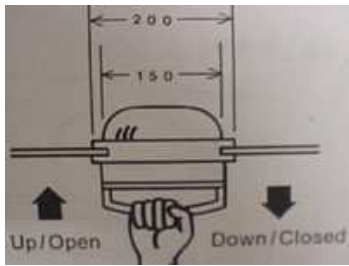

# 外装パーツ ・ ベンチレーター

品番 101013  
 バン用ルーフト  
 Φ200 穴あけΦ160  
 ¥11,000

品番 101011  
 マッシュルームVENT・ファンなし  
 Φ205×55 穴あけΦ105  
 ¥3,500

品番 101012  
 マッシュルームVENT・ファン付  
 Φ205×55 穴あけΦ105  
 ¥9,500

品番 103016  
 蓄電式ソーラーネット・スイッチ付  
 Φ215×70(出32)穴あけΦ120  
 ¥18,000