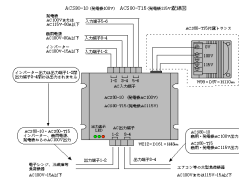

品番 205110 AC自動切替器 ACS30-10
入力3系統インバーター15A外部30A発電機30A
出力2系統インバーター<外部>発電機
出力端子1-2よりインバーター
出力端子3-4より外部か発電機 ¥29,100
品番 205111 AC自動切替器 ACS30-T15
トランス付 ¥44,100