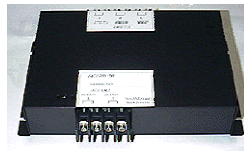

充電器 ・ バッテリー

品番 207103
充電器 BP-1210 12V10A
210×85×50 ¥16,000
品番 207104
充電器 BP-2405 24V5A
210×85×50 ¥16,000

品番 201105
充電器 CC-30
12V 30A
250×190×90
¥40,000

すぐれ者充電器
品番 202106 CH-1212GT
12V 12A ¥30,130
品番 202107 CH-1225GT
12V 25A ¥43,950
品番 202108 CH-2415GT
24V 15A ¥43,950

品番 202109
コンタクトリレー 110V15A
43×67×80
インバーターと外部AC
の切替リレー ¥4,000

品番 205110 AC自動切替器 ACS30-10
入力3系統インバーター15A外部30A発電機30A
出力2系統インバーター<外部>発電機
出力端子1-2よりインバーター
出力端子3-4より外部か発電機 ¥29,100
品番 205111 AC自動切替器 ACS30-T15
トランス付 ¥44,100

品番 202112
アップ/ダウントランス 2kw
109×100×108
¥18,800

品番 204113
G&YUバッテリー
Gcle 27CP 105AH
320×172×230
¥24,000

品番 204114
AGMバッテリー
PS-121000 100AH
305×168×228
¥50,000

品番 204115
ディープサイクルバッテリー
SN12100 100AH
332×174×213
¥30,000