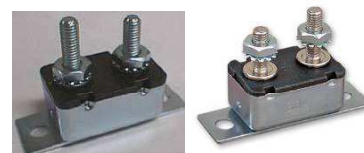

ヒューズホルダー ・ 外部電源

品番 202080
管ヒューズホルダー 2連
¥390

品番 202083
ブレードヒューズ用
ヒューズホルダー
¥450

品番 201089
パワーヒューズホルダー
50Aヒューズ付
¥1,200

品番 201090
パワーヒューズホルダー
100Aヒューズ付
¥1,200

品番201084
ヒューズブロック
6連
92×67×40
1入力6出力
¥2,700

品番201085
ヒューズブロック
8連
85×80×40
1入力8出力
¥3,000

品番201086
ヒューズブロック
10連
99×92×40
1入力10出力
¥3,500

品番 201087
ヒューズボックス4連
82×46×39
4入力4出力 ¥1,700
品番 201088
ヒューズボックス6連
100×46×39
6入力6出力 ¥2,200

品番 201091
サーキットブレーカー
30A ¥1,100
品番 201092
サーキットブレーカー
50A ¥1,400

品番 203093
防水プラコネクター
15A 3点セット
¥3,500

品番200250
メタルコネクター
15A 3点セット
¥2,500

品番 201095
外部電源コンセント
ソケット付
160×100 15A
¥7,000

品番 201096
外部電源コンセント
ソケット付
145×130 15A
¥6,700

品番 202099
別売プラグ
¥800

品番 201098
別売プラグ
¥1,800

品番 202100
外部電源のフタ
160×100
¥1,400

品番 202101
丸型電源ハッチ
¥800