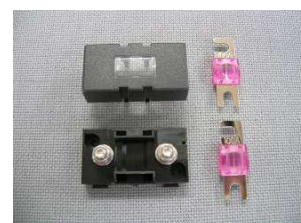

ヒューズホルダー ・ 外部電源

品番 202080
管ヒューズホルダー 2連
¥390

品番 202083
ブレードヒューズ用
ヒューズホルダー
¥450

品番 201089
パワーヒューズホルダー
50Aヒューズ付
¥1,200

品番 201090
パワーヒューズホルダー
100Aヒューズ付
¥1,200

品番201084
ヒューズブロック
6連
92×67×40
1入力6出力
¥2,700

品番201085
ヒューズブロック
8連
85×80×40
1入力8出力
¥3,000

品番201086
ヒューズブロック
10連
99×92×40
1入力10出力
¥3,500

品番 201087
ヒューズボックス4連
82×46×39
4入力4出力 ¥1,700
品番 201088
ヒューズボックス6連
100×46×39
6入力6出力 ¥2,200

品番 201091
サーキットブレーカー
30A ¥1,100
品番 201092
サーキットブレーカー
50A ¥1,400

品番 203093
防水プラコネクター
15A 3点セット
¥3,500

品番200250
メタルコネクター
15A 3点セット
¥2,500

品番 201095
外部電源コンセント
ソケット付
160×100 15A
¥7,000

品番 201096
外部電源コンセント
ソケット付
145×130 15A
¥6,700

品番 202099
別売プラグ
¥800

品番 201098
別売プラグ
¥1,800

品番 202100
外部電源のフタ
160×100
¥1,400

品番 202101
丸型電源ハッチ
¥800