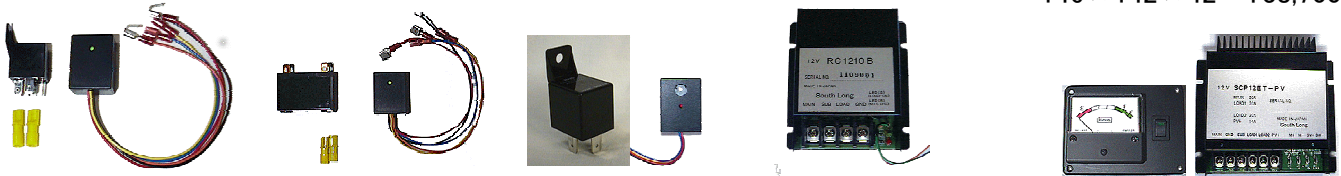

走行充電 ・ リレー

品番 205050
SLバッテリーセパレーター
12V40A ¥5,600

品番 205051
SLバッテリーセパレーター
24V30A ¥6,300

品番 205052
SLプロテクター
12V40A ¥8,200

品番 205053
SLプロテクター
24V30A ¥8,600

品番205054
サブバッテリー
コントローラー
SCP-12L-L
120×40 30A ¥23,000

品番205055サブバッテリー
コントローラーSCP-12E
146×125×42 30A ¥34,500
品番205056サブバッテリー
コントローラーSCP-12E-PV
146×142×42 ¥38,700

品番 203058
バッテリーセパレーター
12V 70A
87×60×35 ¥16,000

品番 203059
バッテリーセパレーター
24V 70A
87×60×35 ¥22,000

品番 203060
セキュリティ12V 70A
87×60×35 ¥14,000
品番 203061
セキュリティ24V 30A
87×60×35 ¥15,000

品番 216063
サブバッテリー
チャージャー
SBC-001
120×140×55 ¥18,000

品番 202064
走行充電器
24V→12V 40A
174×290×57 ¥37,200

品番 201065
リレー 12V 30A ¥2,250
品番 201066
リレー 12V 70A ¥3,100
品番 201067
リレー 24V 20A ¥2,500

品番 202069
サブバッテリーリレー
12V 70A ¥3,800
品番 201070
平端子 メス 大
70Aに必要です。 ¥150