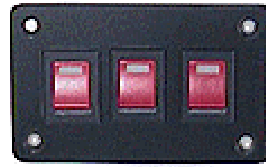

スイッチパネル

品番 203001
丸型スイッチ 白
Φ23穴あけΦ20
¥1,200

品番 203002
丸型スイッチ 黒
Φ23穴あけΦ20
¥1,200

品番 202004
LEDスイッチ
色 ブルー
33×14
¥600

品番 201005
シングルスイッチ
色 グリーン
33×16
¥800

品番 201006
シングルスイッチ
84×33 ¥1,300

品番 201007
ダブルスイッチ
84×66 ¥1,500

品番 205009
3連スイッチ
70×45×25
10A
¥2,500

品番 205010
3連LEDスイッチ
70×45×25
6A
¥2,900

品番 205011
3連LEDスイッチ
70×45×25
6A
¥2,900

品番 205012
3連LEDスイッチ
70×45×25
9A
¥3,600

品番 201013
6連スイッチパネル
171×81
¥7,000

品番 204370
USB+シガーソケット
キャップ付
105×40×55
¥2,900

品番 204370
シガーソケット
キャップ付
60×40×55
¥1,400

品番 205014
電圧計付4連スイッチパネル 12V
180×80×42 ¥14,600

品番 205015
電圧計付4連スイッチパネル 24V
180×80×42 ¥15,300

品番 205016
電圧計切替付4連スイッチパネル 12V
180×80×42 ¥15,600

品番 205017
電圧計切替付4連スイッチパネル 24V
180×80×42 ¥16,300