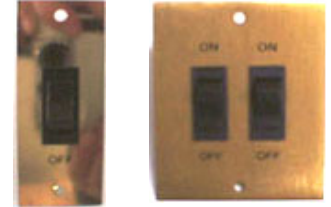

スイッチパネル

品番 203001
丸型スイッチ 白
Φ23穴あけΦ20
¥1,200

品番 203002
丸型スイッチ 黒
Φ23穴あけΦ20
¥1,200

品番 202004
LEDスイッチ
色 ブルー
33×14
¥600

品番 201005
シングルスイッチ
色 グリーン
33×16
¥800

品番 201006
シングルスイッチ
84×33 ¥1,300

品番 201007
ダブルスイッチ
84×66 ¥1,500

品番 205009
3連スイッチ
70×45×25
10A
¥2,500

品番 205010
3連LEDスイッチ
70×45×25
6A
¥2,900

品番 205011
3連LEDスイッチ
70×45×25
6A
¥2,900

品番 205012
3連LEDスイッチ
70×45×25
9A
¥3,600

品番 201013
6連スイッチパネル
171×81
¥7,000

品番 204370
USB+シガーソケット
キャップ付
105×40×55
¥2,900

品番 204370
シガーソケット
キャップ付
60×40×55
¥1,400

品番 205014
電圧計付4連スイッチパネル 12V
180×80×42 ¥14,600

品番 205015
電圧計付4連スイッチパネル 24V
180×80×42 ¥15,300

品番 205016
電圧計切替付4連スイッチパネル 12V
180×80×42 ¥15,600

品番 205017
電圧計切替付4連スイッチパネル 24V
180×80×42 ¥16,300