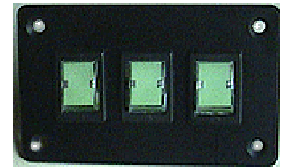

スイッチパネル

品番 203001
丸型スイッチ 白
Φ23穴あけΦ20
¥1,200

品番 203002
丸型スイッチ 黒
Φ23穴あけΦ20
¥1,200

品番 202004
LEDスイッチ
色 ブルー
33×14
¥600

品番 201005
シングルスイッチ
色 グリーン
33×16
¥800

品番 201006
シングルスイッチ
84×33 ¥1,300

品番 201007
ダブルスイッチ
84×66 ¥1,500

品番 205009
3連スイッチ
70×45×25
10A
¥2,500

品番 205010
3連LEDスイッチ
70×45×25
6A
¥2,900

品番 205011
3連LEDスイッチ
70×45×25
6A
¥2,900

品番 205012
3連LEDスイッチ
70×45×25
9A
¥3,600

品番 201013
6連スイッチパネル
171×81
¥7,000

品番 204370
USB+シガーソケット
キャップ付
105×40×55
¥2,900

品番 204370
シガーソケット
キャップ付
60×40×55
¥1,400

品番 205014
電圧計付4連スイッチパネル 12V
180×80×42 ¥14,600

品番 205015
電圧計付4連スイッチパネル 24V
180×80×42 ¥15,300

品番 205016
電圧計切替付4連スイッチパネル 12V
180×80×42 ¥15,600

品番 205017
電圧計切替付4連スイッチパネル 24V
180×80×42 ¥16,300