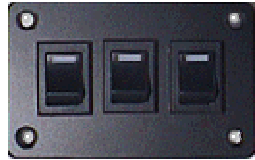

スイッチパネル

品番 203001
丸型スイッチ 白
Φ23穴あけΦ20
¥1,200

品番 203002
丸型スイッチ 黒
Φ23穴あけΦ20
¥1,200

品番 202004
LEDスイッチ
色 ブルー
33×14
¥600

品番 201005
シングルスイッチ
色 グリーン
33×16
¥800

品番 201006
シングルスイッチ
84×33 ¥1,300

品番 201007
ダブルスイッチ
84×66 ¥1,500

品番 205009
3連スイッチ
70×45×25
10A
¥2,500

品番 205010
3連LEDスイッチ
70×45×25
6A
¥2,900

品番 205011
3連LEDスイッチ
70×45×25
6A
¥2,900

品番 205012
3連LEDスイッチ
70×45×25
9A
¥3,600

品番 201013
6連スイッチパネル
171×81
¥7,000

品番 204370
USB+シガーソケット
キャップ付
105×40×55
¥2,900

品番 204370
シガーソケット
キャップ付
60×40×55
¥1,400

品番 205014
電圧計付4連スイッチパネル 12V
180×80×42 ¥14,600

品番 205015
電圧計付4連スイッチパネル 24V
180×80×42 ¥15,300

品番 205016
電圧計切替付4連スイッチパネル 12V
180×80×42 ¥15,600

品番 205017
電圧計切替付4連スイッチパネル 24V
180×80×42 ¥16,300