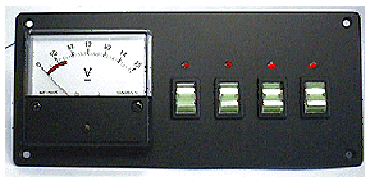

品番 205009
3連スイッチ
70×45×25
10A
¥2,500

品番 205010
3連LEDスイッチ
70×45×25
6A
¥2,900

品番 205011
3連LEDスイッチ
70×45×25
6A
¥2,900

品番 205012
3連LEDスイッチ
70×45×25
9A
¥3,600

品番 201013
6連スイッチパネル
171×81
¥7,000

品番 204370
USB+シガーソケット
キャップ付
105×40×55
¥2,900

品番 204370
シガーソケット
キャップ付
60×40×55
¥1,400

品番 205014
電圧計付4連スイッチパネル 12V
180×80×42 ¥14,600

品番 205015
電圧計付4連スイッチパネル 24V
180×80×42 ¥15,300

品番 205016
電圧計切替付4連スイッチパネル 12V
180×80×42 ¥15,600

品番 205017
電圧計切替付4連スイッチパネル 24V
180×80×42 ¥16,300