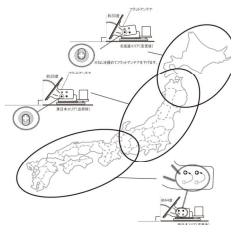

品番 113245
BSアンテナ SA302
Φ450×120
全国版
¥270,000