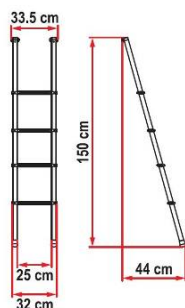

品番104229
車内用ラダー
デラックス4B
1500×335
¥18,000

品番101230
バンクラダー
1500×280
¥17,500