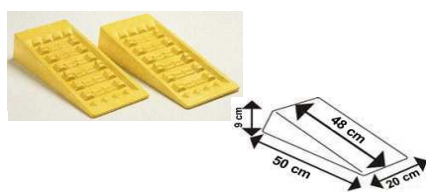

品番104229
車内用ラダー
デラックス4B
1500×335
¥18,000

品番101230
バンクラダー
1500×280
¥17,500

品番 101236
スタビライザージャッキ
2本セット
¥14,500

品番 104234
プラスチックジャッキ
4本組 1本750kgまで
¥6,300

¥6,300

品番 104231
レベルプロ
430×170×90
¥4,600

品番 104233
レベルプロ マグナム
500×200×90
¥4,600