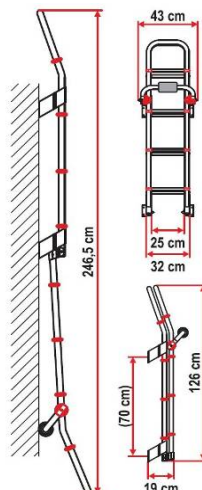

ラダー ・ ジャッキ ・ レベルブロック

品番103225
オムニラダー
VAN4段
1250×300×150
¥28,000

品番103226
オムニラダー
6段
1450×300×135
¥32,000

品番103227
フォールディングダブル
2450×300×135
1250×300×185
¥48,000

品番 104228
デラックス8段
2465×420×260
1250×420×190
¥38,700