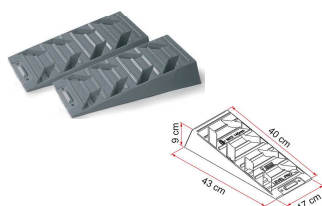

品番104229
車内用ラダー
デラックス4B
1500×335
¥18,000

品番101230
バンクラダー
1500×280
¥17,500

品番 101236
スタビライザージャッキ
2本セット
¥14,500

品番 104234
プラスチックジャッキ
4本組 1本750kgまで
¥6,300

¥6,300

品番 104231
レベルプロ
430×170×90
¥4,600

品番 104233
レベルプロ マグナム
500×200×90
¥4,600