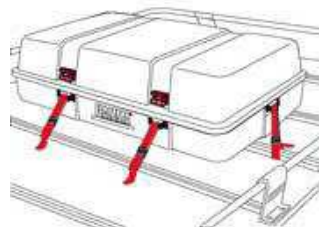

品番 103219  
 マウンティングブリッジ  
**¥5,670**

品番 103222  
 キャリオールボックス  
 1470 × 690 × 530  
 450L 22kg  
**¥120,000**

品番 103223  
 キャリオールボックス  
 専用フレーム  
**¥22,000**

品番 101210  
 ウルトラボックス2  
 1200 × 910 × 420  
 400L 13kg  
**¥77,000**

品番 101215  
 ウルトラボックス取付けバンド  
 6本セット **¥6,720**

品番 101211  
 ウルトラボックス3  
 1700 × 910 × 420  
 520L 17kg  
**¥97,000**

品番 101212  
 リアボックス320  
 1000 × 700 × 530  
 320L 12kg  
**¥68,000**

品番 101213  
 リアボックス500  
 1470 × 700 × 530  
 500L 17kg  
**¥86,000**