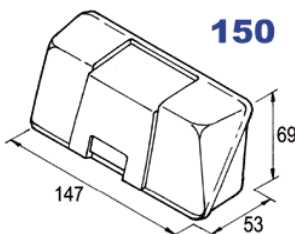

# ルーフボックス・リアボックス

品番 103217  
 トップボックス130  
 1340×940×430  
 375L 15kg  
**¥100,000**

品番 103218  
 トップボックス190  
 1870×890×400  
 500L 20kg  
**¥130,000**

品番 103221  
 トップボックス用キー  
 2個入り **¥4,200**

品番 103219  
 マウンティングブリッジ  
**¥5,670**

品番 103222  
 キャリオールボックス  
 1470×690×530  
 450L 22kg

販売終了

品番 103223  
 キャリオールボックス  
 専用フレーム

**¥22,000**

SPECIAL FRAMES

品番 101210  
 ウルトラボックス2  
 1200×910×420  
 400L 13kg  
**¥81,000**

品番 101211  
 ウルトラボックス3  
 1700×910×420  
 520L 17kg  
**¥97,000**