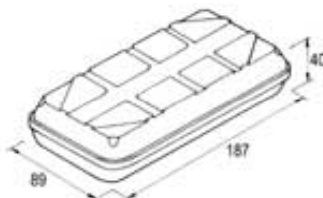

# ルーフボックス・リアボックス

品番 103217  
 トップボックス130  
 1340×940×430  
 375L 15kg  
**¥100,000**

品番 103218  
 トップボックス190  
 1870×890×400  
 500L 20kg  
**¥130,000**

品番 103221  
 トップボックス用キー  
 2個入り **¥4,200**

品番 103219  
 マウンティングブリッジ  
**¥5,670**