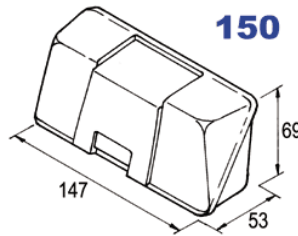

# ルーフボックス・リアボックス

品番 103217  
 トップボックス130  
 1340 × 940 × 430  
 375L 15kg  
**¥100,000**

品番 103218  
 トップボックス190  
 1870 × 890 × 400  
 500L 20kg  
**¥130,000**

品番 103221  
 トップボックス用キー  
 2個入り **¥4,200**

品番 103219  
 マウンティングブリッジ  
**¥5,670**

品番 103222  
 キャリオールボックス  
 1470 × 690 × 530  
 450L 22kg  
**¥120,000**

品番 103223  
 キャリオールボックス  
 専用フレーム  
**¥22,000**

品番 101210  
 ウルトラボックス2  
 1200 × 910 × 420  
 400L 13kg  
**¥77,000**

品番 101215  
 ウルトラボックス取付けバンド  
 6本セット **¥6,720**

品番 101211  
 ウルトラボックス3  
 1700 × 910 × 420  
 520L 17kg  
**¥97,000**

品番 101212  
 リアボックス320  
 1000 × 700 × 530  
 320L 12kg  
**¥68,000**

品番 101213  
 リアボックス500  
 1470 × 700 × 530  
 500L 17kg  
**¥86,000**