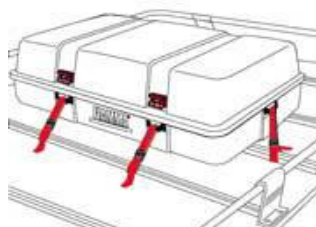

品番 101215
ウルトラボックス取付けバンド
6本セット **¥6,720**