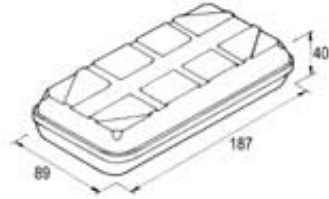

# ルーフボックス・リアボックス

品番 103217  
 トップボックス130  
 1340 × 940 × 430  
 375L 15kg  
**¥100,000**

品番 103218  
 トップボックス190  
 1870 × 890 × 400  
 500L 20kg  
**¥130,000**

品番 103221  
 トップボックス用キー  
 2個入り **¥4,200**