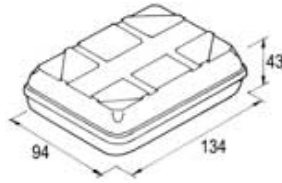

# ルーフボックス・リアボックス

品番 103217  
 トップボックス130  
 1340 × 940 × 430  
 375L 15kg  
**¥100,000**

品番 103218  
 トップボックス190  
 1870 × 890 × 400  
 500L 20kg  
**¥130,000**

品番 103221  
 トップボックス用キー  
 2個入り **¥4,200**