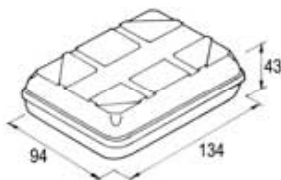

# ルーフボックス・リアボックス

品番 103217  
 トップボックス130  
 1340×940×430  
 375L 15kg  
**¥100,000**

品番 103218  
 トップボックス190  
 1870×890×400  
 500L 20kg  
**¥130,000**

品番 103221  
 トップボックス用キー  
 2個入り **¥4,200**

品番 103219  
 マウンティングブリッジ  
**¥5,670**

品番 103222  
 キャリオールボックス  
 1470×690×530  
 450L 22kg

販売終了

品番 103223  
 キャリオールボックス  
 専用フレーム

**¥22,000**

SPECIAL FRAMES

品番 101210  
 ウルトラボックス2  
 1200×910×420  
 400L 13kg  
**¥81,000**

品番 101211  
 ウルトラボックス3  
 1700×910×420  
 520L 17kg  
**¥97,000**