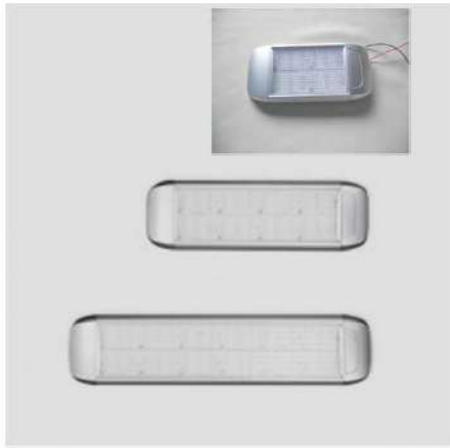

# LEDライト

スイッチ付ルームライト  
品番 202270  
LEDキャビンライト 48球  
90×200×15 シルバー  
¥11,000

品番 202271  
LEDキャビンライト 96球  
90×300×15 シルバー  
¥13,860

品番 202272  
LEDキャビンライト 144球  
90×400×15 シルバー  
¥17,380

品番 202273  
LEDエリプスライト  
シルバー39球+5W  
204×120×41  
¥4,840

品番 201265  
LEDダウンライト  
(センタースイッチ付き)  
¥6,930

品番 201276  
LED角型ライト  
24球 白  
149×72×21  
¥4,180

品番 201277  
LEDタッチライト  
30球 シルバー  
117×61×17  
¥10,340

品番 201278  
ショートレールライト  
9球 シルバー  
222×35×31  
¥5,060

品番 203279  
LEDターンストリップライト  
30球 シルバー  
470×35×35  
¥13,200

品番 201280  
LEDキャビンライト  
ウォームホワイト  
クールホワイト  
¥6380

品番 201281  
LEDリードランプ  
クールホワイト  
¥4,950

品番 202282  
LEDスポットライト  
スイッチ付 シルバー  
6球 ¥3,080

品番 201283  
LEDキャビンライト  
黒 128×76×50