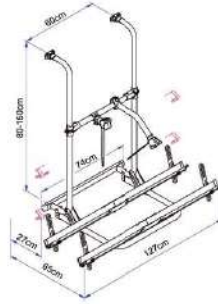

オムニバイク・フィアマキャリーバイク

品番 103185
オムニバイク スポルトG2
2バイク ¥85,800

品番 103186
オムニバイク スポルトG2
2バイクショート ¥85,800

品番 103187 エクステンションレール ¥24,200

バイクホルダー

品番

| | | |
|--------|------|---------|
| 103188 | 56cm | ¥13,200 |
| 103189 | 42cm | ¥12,100 |
| 103190 | 28cm | ¥11,000 |
| 103191 | 14cm | ¥9,900 |

A 103192
レールキャップ ¥660
B 103193
固定ストラップ ¥1,210
C 103194
クリップバイク ¥880
D 103195
ラックホルダー ¥990

品番 104196
フィアマ
キャリーバイクPRO
¥70,950

品番 104197
フィアマ
キャリーバイクPRO-C
¥71,500

BIKE-BLOCK® PRO 4

min 54 cm - max 57 cm

バイクブロック

品番

| | | |
|--------|------|--------|
| 104200 | 57cm | ¥5,940 |
| 104201 | 42cm | ¥5,335 |
| 104202 | 28cm | ¥4,950 |
| 104203 | 17cm | ¥4,070 |

E

E 104206
エンドキャップ ¥1,870

BIKE-BLOCK® PRO 3

min 38,5 cm - max 42 cm

BIKE-BLOCK® PRO 2

min 24 cm - max 28 cm

BIKE-BLOCK® PRO 1

min 12,5 cm - max 17 cm

品番 104198
バイクレール
¥11,770

F

F 104207
バイククイックセーフ ¥1,870

H