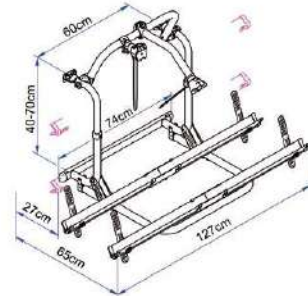

オムニバイク・フィアマキャリーバイク

品番 103185
オムニバイク スポルトG2
2バイク ¥85,800

品番 103186
オムニバイク スポルトG2
2バイクショート ¥85,800

品番 103187 エクステンションレール ¥24,200

バイクホルダー

品番

| | | |
|--------|------|---------|
| 103188 | 56cm | ¥13,200 |
| 103189 | 42cm | ¥12,100 |
| 103190 | 28cm | ¥11,000 |
| 103191 | 14cm | ¥9,900 |

A 103192
レールキャップ ¥660
B 103193
固定ストラップ ¥1,210
C 103194
クリップバイク ¥880
D 103195
ラックホルダー ¥990

品番 104196
フィアマ
キャリーバイクPRO
¥70,950

品番 104197
フィアマ
キャリーバイクPRO-C
¥71,500

BIKE-BLOCK® PRO 4

min 54 cm - max 57 cm

バイクブロック

品番

| | | |
|--------|------|--------|
| 104200 | 57cm | ¥5,940 |
| 104201 | 42cm | ¥5,335 |
| 104202 | 28cm | ¥4,950 |
| 104203 | 17cm | ¥4,070 |

E

E 104206
エンドキャップ ¥1,870

BIKE-BLOCK® PRO 3

min 38,5 cm - max 42 cm

BIKE-BLOCK® PRO 2

min 24 cm - max 28 cm

BIKE-BLOCK® PRO 1

min 12,5 cm - max 17 cm

品番 104198
バイクレール
¥11,770

F

F 104207
バイククイックセーフ ¥1,870

H