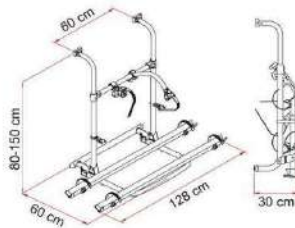

オムニバイク・フィアマキャリーバイク

品番 103185
オムニバイク スポルトG2
2バイク ¥85,800

品番 103186
オムニバイク スポルトG2
2バイクショート ¥85,800

品番 103187 エクステンションレール ¥24,200

バイクホルダー

品番

103188	56cm	¥13,200
103189	42cm	¥12,100
103190	28cm	¥11,000
103191	14cm	¥9,900

A 103192
レールキャップ ¥660
B 103193
固定ストラップ ¥1,210
C 103194
クリップバイク ¥880
D 103195
ラックホルダー ¥990

品番 104196
フィアマ
キャリーバイクPRO
¥70,950

品番 104197
フィアマ
キャリーバイクPRO-C
¥71,500

BIKE-BLOCK® PRO 4

min 54 cm - max 57 cm

バイクブロック

品番

104200	57cm	¥5,940
104201	42cm	¥5,335
104202	28cm	¥4,950
104203	17cm	¥4,070

E

E 104206
エンドキャップ ¥1,870

BIKE-BLOCK® PRO 3

min 38,5 cm - max 42 cm

BIKE-BLOCK® PRO 2

min 24 cm - max 28 cm

BIKE-BLOCK® PRO 1

min 12,5 cm - max 17 cm

品番 104198
バイクレール
¥11,770

F

F 104207
バイククイックセーフ ¥1,870

H

H 104205
ラックホルダー ¥2,640