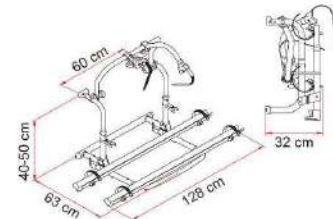

BIKE-BLOCK® PRO 4

min 54 cm - max 57 cm

バイクブロック

品番

104200	57cm	¥5,940
104201	42cm	¥5,335
104202	28cm	¥4,950
104203	17cm	¥4,070

E

E 104206
エンドキャップ ¥1,870

BIKE-BLOCK® PRO 3

min 38,5 cm - max 42 cm

BIKE-BLOCK® PRO 2

min 24 cm - max 28 cm

BIKE-BLOCK® PRO 1

min 12,5 cm - max 17 cm

品番 104198
バイクレール
¥11,770

F

F 104207
バイククイックセーフ ¥1,870

H

H 104205
ラックホルダー ¥2,640