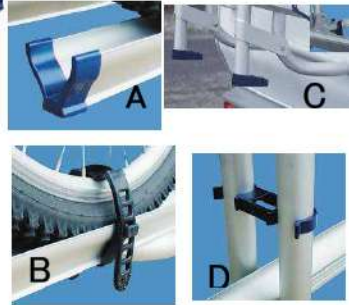

A 103192
レールキャップ ¥660
B 103193
固定ストラップ ¥1,210
C 103194
クリップバイク ¥880
D 103195
ラックホルダー ¥990

品番 104196
フィアマ
キャリーバイクPRO
¥70,950

品番 104197
フィアマ
キャリーバイクPRO-C
¥71,500

BIKE-BLOCK® PRO 4

min 54 cm - max 57 cm

バイクブロック

品番

| | | |
|--------|------|--------|
| 104200 | 57cm | ¥5,940 |
| 104201 | 42cm | ¥5,335 |
| 104202 | 28cm | ¥4,950 |
| 104203 | 17cm | ¥4,070 |

E

E 104206
エンドキャップ ¥1,870

BIKE-BLOCK® PRO 3

min 38,5 cm - max 42 cm