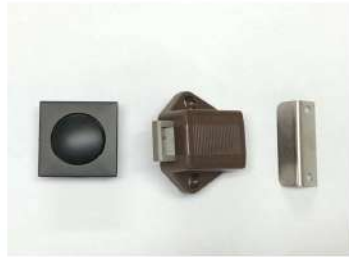

# ドアロック・ハンドル

品番 301001  
プッシュロック 大 Φ26  
シルバー 茶 ¥2,200

品番 301002  
プッシュロック 小 Φ20  
ニッケル 茶 ¥2,310

品番 303005  
プッシュロック 大 Φ26  
シルバー ¥2,480

品番 303006  
プッシュロック 小 Φ20  
シルバー ¥1,930

品番 302007  
プッシュロックダブル  
Φ26 ゴールド&茶  
¥3,080

品番 301008  
スクエアプッシュロック  
マットブラック Φ26  
¥2,750

品番 301011  
バスルーム用ドアハンドル  
シルバー ¥7,150

品番 302013  
ドアロック  
茶 ¥1,210

品番 301015  
角フックロック  
59×58  
グレー ¥1,210

品番 301016  
角フックロック  
59×58  
グレー ¥946

品番 302017  
ドアノブ  
シルバー ¥616

品番 301018  
リバーシブルロック  
茶 ¥2,530

表と裏で  
操作できます。

品番 301020  
ドアラッチ  
ホワイト Φ61  
¥2,420

表と裏で  
操作できます。

品番 302021  
ロータリーキャッチ  
大 ¥88

品番 317022  
ボールキャッチ  
¥550