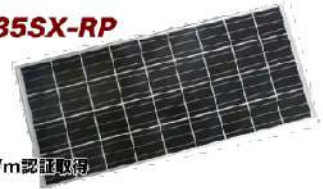

ソーラーパネル・コントローラー

品番 207200
京セラ製
ソーラーパネル
KD70SX-RP 70W 3.92A
778×660×57
¥82,500

KD70SX-RP

JETPVm認証取得

品番 207201
京セラ製
ソーラーパネル
KD95SX-RP 95W 5.31A
1043×660×58
¥110,000

KD95SX-RP

JETPVm認証取得

品番 207202
京セラ製
ソーラーパネル
KD135SX-RP 135W 7.63A
1500×668×58
¥132,000

KD135SX-RP

JETPVm認証取得

品番 207203
電菱製
ソーラーパネル
DB085-12 85W 4.92A
1200×527×35
¥71,500

DB085-12

品番 203205
薄型ソーラーパネル
SXP15 154W 8.5A
1064×996×2mm
¥148,500→ **¥132,000**

品番 203204
専用延長ケーブル 5m
¥2,310
10m ¥4,070

ソーラーパネルマウント
品番 203206
コーナーマウント 4個セット
150×150×66 **¥10,780**