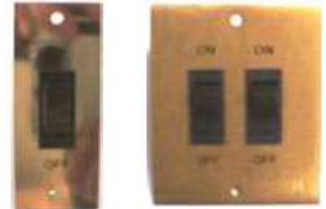

スイッチパネル

品番 203001
丸型スイッチ 白
Φ23穴あけΦ20 ¥1,320
品番 203002
丸型スイッチ 黒
Φ23穴あけΦ20 ¥1,320

品番 202004
LEDスイッチ
色 ブルー
33×14 ¥660

品番 201005
シングルスイッチ
色 グリーン
33×16 ¥880

品番 201006
シングルスイッチ
84×33 ¥1,595
品番 201007
ダブルスイッチ
84×66 ¥1,980

品番 266008
調光ユニット T31PM
56×66×21
¥14,080

品番 266009
デュアルボルトメーター
56×66×21 T11PM
¥19,800

品番 266010
4連スイッチパネル
206×83×32 T43PM
¥16,280

品番 266011
6連スイッチパネル
206×83×32 T63PM
¥19,580

品番 201013
6連スイッチパネル
171×81
¥8,470

品番 214048
VOTRONIC
4連スイッチパネル
85×47×25
¥18,700

品番 204371
USB+シガーソケット
キャップ付
105×40×55
¥3,960

品番 204370
シガーソケット
キャップ付
60×40×55
¥1,540

品番 205014
電圧計付4連スイッチパネル 12V
180×80×42 ¥19,580
品番 205015
電圧計付4連スイッチパネル 24V
180×80×42 ¥19,030