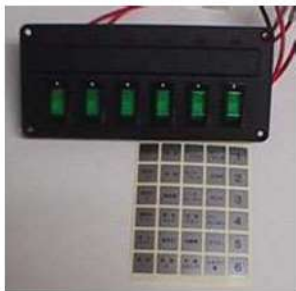

スイッチパネル

品番 203001
丸型スイッチ 白
Φ23穴あけΦ20 ¥1,320
品番 203002
丸型スイッチ 黒
Φ23穴あけΦ20 ¥1,320

品番 202004
LEDスイッチ
色 ブルー
33×14 ¥660

品番 201005
シングルスイッチ
色 グリーン
33×16 ¥880

品番 201006
シングルスイッチ
84×33 ¥1,595
品番 201007
ダブルスイッチ
84×66 ¥1,980

品番 266008
調光ユニット T31PM
56×66×21
¥14,080

品番 266009
デュアルボルトメーター
56×66×21 T11PM
¥19,800

品番 266010
4連スイッチパネル
206×83×32 T43PM
¥16,280

品番 266011
6連スイッチパネル
206×83×32 T63PM
¥19,580

品番 201013
6連スイッチパネル
171×81
¥8,470

品番 214048
VOTRONIC
4連スイッチパネル
85×47×25
¥18,700

品番 204371
USB+シガーソケット
キャップ付
105×40×55
¥3,960

品番 204370
シガーソケット
キャップ付
60×40×55
¥1,540

品番 205014
電圧計付4連スイッチパネル 12V
180×80×42 ¥19,580
品番 205015
電圧計付4連スイッチパネル 24V
180×80×42 ¥19,030