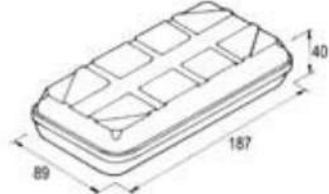

# ルーフボックス・リアボックス

品番 103217  
 トップボックス130  
 1340×940×430  
 375L 15kg  
 ¥110,000

品番 103218  
 トップボックス190  
 1870×890×400  
 500L 20kg  
 ¥143,000

品番 103221  
 トップボックス用キー  
 2個入り ¥4,620

品番 103219  
 マウンティングブリッジ  
 ¥6,600

品番 103222  
 キャリオールボックス  
 1470×690×530  
 450L 22kg

販売終了

品番 103223  
 キャリオールボックス  
 専用フレーム

¥24,200

SPECIAL FRAMES

品番 101210  
 ウルトラボックス2  
 1200×910×420  
 400L 13kg  
 ¥123,750

品番 101211  
 ウルトラボックス3  
 1700×910×420  
 520L 17kg  
 ¥156,750