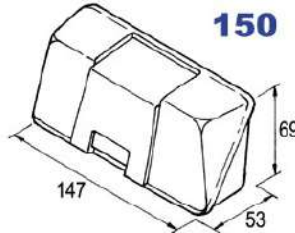

# ルーフボックス・リアボックス

品番 103217  
 トップボックス130  
 1340×940×430  
 375L 15kg  
 ¥110,000

品番 103218  
 トップボックス190  
 1870×890×400  
 500L 20kg  
 ¥143,000

品番 103221  
 トップボックス用キー  
 2個入り ¥4,620

品番 103219  
 マウンティングブリッジ  
 ¥6,600

品番 103222  
 キャリオールボックス  
 1470×690×530  
 450L 22kg

販売終了

品番 103223  
 キャリオールボックス  
 専用フレーム

¥24,200

SPECIAL FRAMES

品番 101210  
 ウルトラボックス2  
 1200×910×420  
 400L 13kg  
 ¥123,750

品番 101211  
 ウルトラボックス3  
 1700×910×420  
 520L 17kg  
 ¥156,750