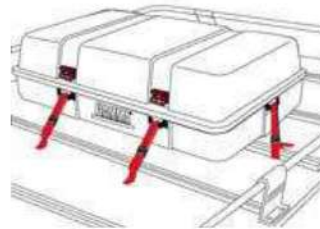

品番 103222  
 キャリオールボックス  
 1470×690×530  
 450L 22kg

販売終了

品番 103223  
 キャリオールボックス  
 専用フレーム

¥24,200

SPECIAL FRAMES

品番 101210  
 ウルトラボックス2  
 1200×910×420  
 400L 13kg  
 ¥123,750

品番 101211  
 ウルトラボックス3  
 1700×910×420  
 520L 17kg  
 ¥156,750

品番 101215  
 ウルトラボックス取付けバンド  
 6本セット ¥6,720

品番 101212  
 リアボックス320  
 1000×700×530  
 320L 12kg  
 ¥115,500

品番 101213  
 リアボックス500  
 1470×700×530  
 500L 17kg  
 ¥146,850

品番 101214  
 カーゴバック  
 1200×700×350  
 285L ¥26,840