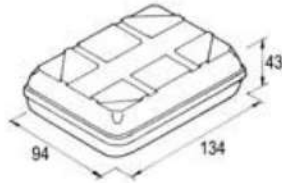

# ルーフボックス・リアボックス

品番 103217  
 トップボックス130  
 1340×940×430  
 375L 15kg  
 ¥110,000

品番 103218  
 トップボックス190  
 1870×890×400  
 500L 20kg  
 ¥143,000

品番 103221  
 トップボックス用キー  
 2個入り ¥4,620

品番 103219  
 マウンティングブリッジ  
 ¥6,600

品番 103222  
 キャリオールボックス  
 1470×690×530  
 450L 22kg

販売終了

品番 103223  
 キャリオールボックス  
 専用フレーム

¥24,200

SPECIAL FRAMES

品番 101210  
 ウルトラボックス2  
 1200×910×420  
 400L 13kg  
 ¥123,750

品番 101211  
 ウルトラボックス3  
 1700×910×420  
 520L 17kg  
 ¥156,750