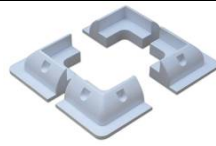

品番 207202  
京セラ製  
ソーラーパネル  
KD135SX-RP 135W 7.63A  
1500×668×58  
¥120,000

**KD135SX-RP**

JETPvm認証取得

品番 207203  
電菱製  
ソーラーパネル  
DB085-12 85W 4.92A  
1200×527×35  
¥65,000

**DB085-12**

品番 203204  
ソーラーパネル  
NIL100 100W 5.26A  
1200×535×35  
¥102,600→**¥92,340**

品番 203205  
フレキシブルソーラーパネル  
NIL114L 114W 6.5A  
1000×800×1.5  
¥185,000→**¥166,500**

ソーラーパネルマウント  
品番 203206  
コーナーマウント 4個セット  
150×150×66 **¥7,800**

品番 203207  
サイドマウント180 2個セット  
180×90×66 **¥4,500**

品番 203208  
サイドマウント530 2個セット  
530×90×66 **¥8,000**