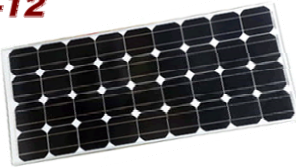

# ソーラーパネル・コントローラー

品番 207200  
京セラ製  
ソーラーパネル  
KD70SX-RP 70W 3.92A  
778×660×57  
¥75,000

**KD70SX-RP**

JETPvm認証取得

品番 207201  
京セラ製  
ソーラーパネル  
KD95SX-RP 95W 5.31A  
1043×660×58  
¥100,000

**KD95SX-RP**

JETPvm認証取得

品番 207202  
京セラ製  
ソーラーパネル  
KD135SX-RP 135W 7.63A  
1500×668×58  
¥120,000

**KD135SX-RP**

JETPvm認証取得

品番 207203  
電菱製  
ソーラーパネル  
DB085-12 85W 4.92A  
1200×527×35  
¥65,000

**DB085-12**

品番 203204  
ソーラーパネル  
NIL100 100W 5.26A  
1200×535×35  
¥102,600→**¥92,340**

品番 203205  
フレキシブルソーラーパネル  
NIL114L 114W 6.5A  
1000×800×1.5  
¥185,000→**¥166,500**

ソーラーパネルマウント  
品番 203206  
コーナーマウント 4個セット  
150×150×66 **¥7,800**

品番 203207  
サイドマウント180 2個セット  
180×90×66 **¥4,500**

品番 203208  
サイドマウント530 2個セット  
530×90×66 **¥8,000**