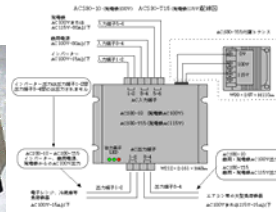

品番 205110 AC自動切替器 ACS30-10
入力3系統インバーター15A外部30A発電機30A
出力2系統インバーター<外部>発電機
出力端子1-2よりインバーター
出力端子3-4より外部か発電機 ¥29,100
品番 205111 AC自動切替器 ACS30-T15
トランス付 ¥44,100