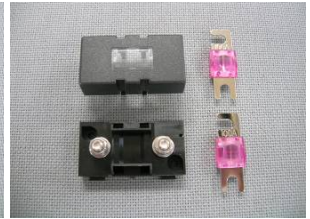

# ヒューズホルダー ・ 外部電源

品番 202080  
管ヒューズホルダー 2連 ¥390  
品番 202081  
管ヒューズホルダー 4連 ¥780  
品番 202082  
管ヒューズホルダー 6連 ¥1,160

品番 202083  
ブレードヒューズ用  
ヒューズホルダー ¥450  
品番 201089  
パワーヒューズホルダー  
50Aヒューズ付 ¥1,000

品番 201090  
パワーヒューズホルダー  
100Aヒューズ付 ¥1,000

品番201084  
ヒューズブロック  
6連  
92×67×40  
1入力6出力  
¥2,500

品番201085  
ヒューズブロック  
8連  
85×80×40  
1入力8出力  
¥2,850

品番201086  
ヒューズブロック  
10連  
99×92×40  
1入力10出力  
¥3,500

品番 201087  
ヒューズボックス4連  
82×46×39  
4入力4出力 ¥1,700  
品番 201088  
ヒューズボックス6連  
100×46×39  
6入力6出力 ¥2,200