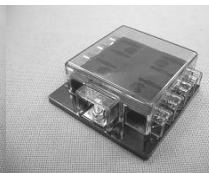

品番201084
ヒューズブロック
6連
92×67×40
1入力6出力
¥2,500

品番201085
ヒューズブロック
8連
85×80×40
1入力8出力
¥2,850

品番201086
ヒューズブロック
10連
99×92×40
1入力10出力
¥3,500

品番 201087
ヒューズボックス4連
82×46×39
4入力4出力 ¥1,700
品番 201088
ヒューズボックス6連
100×46×39
6入力6出力 ¥2,200

品番 201091
サーキットブレーカー
30A ¥1,100
品番 201092
サーキットブレーカー
50A ¥1,400