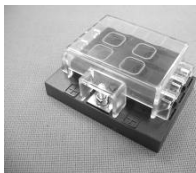

品番201084
ヒューズブロック
6連
92×67×40
1入力6出力
¥2,500

品番201085
ヒューズブロック
8連
85×80×40
1入力8出力
¥2,850

品番201086
ヒューズブロック
10連
99×92×40
1入力10出力
¥3,500

品番 201087
ヒューズボックス4連
82×46×39
4入力4出力 ¥1,700
品番 201088
ヒューズボックス6連
100×46×39
6入力6出力 ¥2,200

品番 201091
サーキットブレーカー
30A ¥1,100
品番 201092
サーキットブレーカー
50A ¥1,400