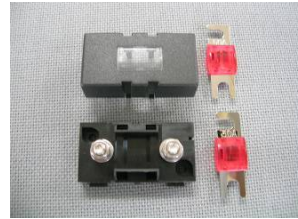

# ヒューズホルダー ・ 外部電源

品番 202080  
管ヒューズホルダー 2連 ¥390  
品番 202081  
管ヒューズホルダー 4連 ¥780  
品番 202082  
管ヒューズホルダー 6連 ¥1,160

品番 202083  
ブレードヒューズ用  
ヒューズホルダー ¥450  
品番 201089  
パワーヒューズホルダー  
50Aヒューズ付 ¥1,000

品番 201090  
パワーヒューズホルダー  
100Aヒューズ付 ¥1,000

品番201084  
ヒューズブロック  
6連  
92×67×40  
1入力6出力  
¥2,500

品番201085  
ヒューズブロック  
8連  
85×80×40  
1入力8出力  
¥2,850

品番201086  
ヒューズブロック  
10連  
99×92×40  
1入力10出力  
¥3,500

品番 201087  
ヒューズボックス4連  
82×46×39  
4入力4出力 ¥1,700  
品番 201088  
ヒューズボックス6連  
100×46×39  
6入力6出力 ¥2,200