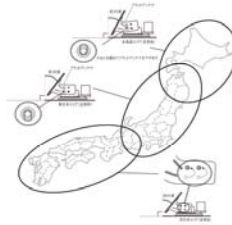

アンテナ・ステップ

品番 104240
ガゼルアンテナ
Φ343×112
¥28,000

品番 102241
地デジアンテナ DACP-225
Φ223×132 ¥20,000

品番 101242
地デジアンテナ YDA-1000
Φ256×140 ¥14,500

品番 101243
地デジアンテナ
ロードスターRS-1500
410×380×210 ¥25,000

品番 113244
BSアンテナ DIAMOND
DACP-355
Φ350×110
¥150,000

品番 113245
BSアンテナ SA302
Φ450×120
全国版
¥270,000

品番 104246
プラスチックステップ
500×400×230
¥1,200

品番 104247
プラスチックステップ マグナム
580×400×240
¥1,700

品番 101248
引出シングルステップ
530×300×135
530×665×178
¥6,500

品番 101249
スライドアウトステップ
635×315×105
635×550×105
¥8,000