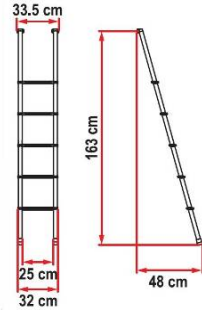

ラダー ・ ジャッキ ・ レベルブロック

品番103225
オムニラダー
VAN4段
1250×300×150
¥28,000

品番103226
オムニラダー
6段
1450×300×135
¥32,000

品番103227
フォールディングダブル
2450×300×135
1250×300×185
¥48,000

品番 104228
デラックス8段
2465×420×260
1250×420×190
¥35,000

品番104229
車内用ラダー
デラックス4B
1500×335
¥16,000

品番104230
車内用ラダー
デラックス5B
1630×335
¥17,000

品番 101236
スタビライザージャッキ
2本セット
¥8,400

品番 104234
プラスチックジャッキ
4本組 1本750kgまで
¥6,000

品番 104235
アルミジャッキ
4本組 1本1,000kgまで
¥9,800

品番 104231
レベルプロ
440×145×80
¥2,500

品番 104233
レベルプロ マグナム
500×200×90
¥4,600

品番 104232
レベルアップ
530×200×130
¥3,900

品番 104237
レベルバック
¥1,200