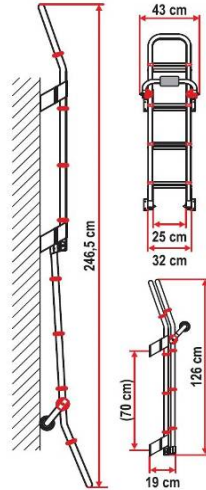

ラダー ・ ジャッキ ・ レベルブロック

品番103225
オムニラダー
VAN4段
1250×300×150
¥28,000

品番103226
オムニラダー
6段
1450×300×135
¥32,000

品番103227
フォールディングダブル
2450×300×135
1250×300×185
¥48,000

品番 104228
デラックス8段
2465×420×260
1250×420×190
¥35,000