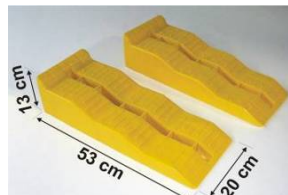

品番104229
車内用ラダー
デラックス4B
1500×335
¥16,000

品番104230
車内用ラダー
デラックス5B
1630×335
¥17,000

品番 101236
スタビライザージャッキ
2本セット
¥8,400

品番 104234
プラスチックジャッキ
4本組 1本750kgまで
¥6,000

品番 104235
アルミジャッキ
4本組 1本1,000kgまで
¥9,800

品番 104231
レベルプロ
440×145×80
¥2,500

品番 104233
レベルプロ マグナム
500×200×90
¥4,600

品番 104232
レベルアップ
530×200×130
¥3,900

品番 104237
レベルバック
¥1,200