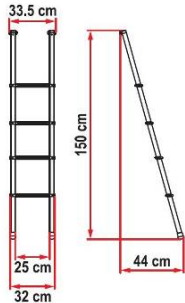

品番104229
車内用ラダー
デラックス4B
1500×335
¥16,000

品番104230
車内用ラダー
デラックス5B
1630×335
¥17,000