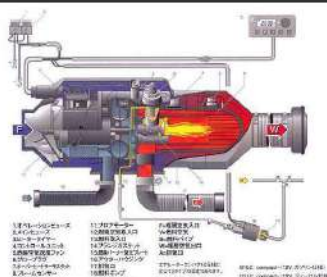

エバス/エアーヒーター

エアロニックB1LCセット内容

エアロニックD4セット内容

品番 320270
エアロニックB2L
12Vガソリン 2200W
360×115×132mm
¥209,000

品番 320271
エアロニックD2L
12Vディーゼル2200W
310×115×122mm
¥191,400
スイッチ別売り
品番 320272
24Vディーゼル2200W
¥
スイッチ別売り

品番 320073
エアロニックB3plus
12Vガソリン3000W
376×140×150mm
¥205,700
スイッチ別売り

別売りスイッチ
スマートセレクト
¥13,200
スマートタイマー
¥16,500

品番 320274
エアロニックB4
12Vガソリン 4000W
376×140×150mm
¥
品番 320275
エアロニックD4L
12Vディーゼル4000W
¥250,800
品番 320276
エアロニックD4L
24Vディーゼル4000W
¥250,800
スイッチ別売り

品番 320277
エアロニックD5
12Vディーゼル5500W
530×170×170mm
¥
品番 320278
24Vディーゼル5500W
¥
スイッチ別売り