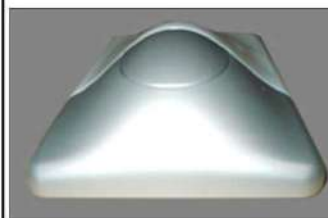

ルームライト・ダウンライト

品番 202322
エリプスルームライト
シルバー 21W+5W
204×120×41
¥1,100

品番 202323
エリプスルームライト
ホワイト 21W+5W
204×120×41
¥1,100

品番 202324
エリプス
ルームライト ダブル
シルバー 288×120×41
21W×2 ¥2,200

品番 202325
エリプス
ルームライト ダブル
ホワイト 288×120×41
21W×2 ¥2,200

品番 201326
LAVARoomライト
LED シルバー
155×100×45
¥3,850

品番 201327 ハロゲン
LAVARoomライト
10W ホワイト
155×100×45
¥2,970

品番 201329 写真 下
LEDレールライト 白
4LED スイッチ付
175×30×H35
¥2,970
180度回転します。

品番 201330
可変式ハロゲンライト
10W ゴールド
Φ88×30
¥4,400