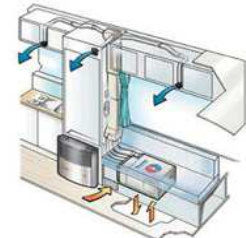

品番 301401
専用冷気ダクト ¥2,500/m
品番 301402
専用吹出し口
3個セット ¥9,900