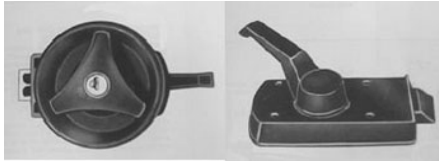

# ドアロック ・ ストッパー

品番 101076  
 ドアロックAssy  
 表147×138  
 裏168×138  
 ¥28,000

品番 101077  
 エントランスドア用  
 丸ドアロック  
 Φ105 穴あけΦ85  
 ¥5,000

品番 103078  
 エントランスドア用  
 丸ドアロック  
 Φ110 穴あけΦ92  
 ¥6,500

品番 102079  
 エントランスドア用  
 丸ドアロック  
 ¥4,300

品番 101080  
 ブランクキー  
 メイン用  
 KS200  
 ¥1,000

品番 101081  
 ブランクキー  
 デッドロック用  
 KS700  
 ¥1,000

品番 102082  
 ハンドルカバー  
 305×302  
 ¥3,000

品番 102083  
 ハンドルカバーストッパー  
 290×50  
 ¥1,200

品番 102084  
 網戸レバー  
 ¥2,000