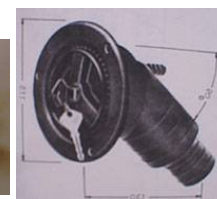

品番 401162
丸型給水口
Φ115×130
キャップ白
¥2,850