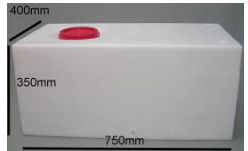

品番 401137
水タンク 100L
400×350×745 ¥29,000
品番 401138
水タンク 158L
400×450×900 ¥40,000

タンク加工費¥4,000