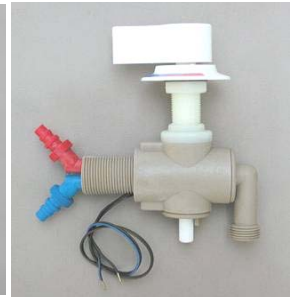

# シャワーヘッド用品

品番 402039 ネジ1/2  
シャワーヘッド・ホース付  
白 1.5m ¥6,600  
品番 402040 ネジ1/2  
シャワーヘッド・ホース付  
白 1.5m ¥7,200

品番 402041 ネジ3/8  
エルベシャワーヘッド  
白 1.5m ¥6,300  
品番 403042 ネジ3/8  
シャワーヘッド・ホース付  
白+クローム ¥7,800

品番 402043 ネジ1/2  
シャワーヘッド・ホース付  
クローム 1.5m ¥8,000  
品番 403044 ネジ3/8  
シャワーヘッド・ホース付  
クローム 1.5m ¥7,500

品番 403045  
シングルタップ  
白 ネジ1/2 ¥5,800  
品番 402046  
クローム ネジ1/2 ¥4,200

品番 402047  
混合タップ  
クローム ¥6,400

品番 402048  
混合タップ  
白 ¥4,200

品番 402049  
混合タップ  
白 ¥14,000

品番 403050  
シングルタップ  
ネジ3/8 ¥7,500

品番 403051  
ニップル 3/8メス ¥500

品番 401053  
混合タップ ¥5,000

品番 401054  
ワンレバー混合タップ  
小 ¥13,000

品番 401055  
ワンレバー混合タップ  
大 ¥13,000

品番 403052  
変換コネクター  
1/2→3/8 ¥500

品番 402056  
シャワーフック  
プラスチック ¥1,200

品番 402057  
シャワーフック  
SD0100 ¥2,000  
品番 402058  
シャワーフック  
SD0700 ¥2,800