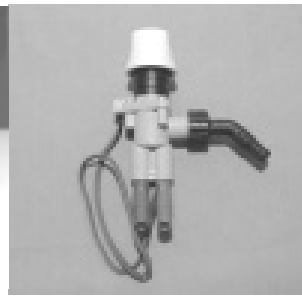

# シャワーヘッド用品

品番 402039 ネジ1/2  
シャワーヘッド・ホース付  
白 1.5m ¥6,600  
品番 402040 ネジ1/2  
シャワーヘッド・ホース付  
白 1.5m ¥7,200

品番 402041 ネジ3/8  
エルベシャワーヘッド  
白 1.5m ¥6,300  
品番 403042 ネジ3/8  
シャワーヘッド・ホース付  
白+クローム ¥7,800

品番 402043 ネジ1/2  
シャワーヘッド・ホース付  
クローム 1.5m ¥8,000  
品番 403044 ネジ3/8  
シャワーヘッド・ホース付  
クローム 1.5m ¥7,500

品番 403045  
シングルタップ  
白 ネジ1/2 ¥5,800  
品番 402046  
クローム ネジ1/2 ¥4,200

品番 402047  
混合タップ  
クローム ¥6,400

品番 402048  
混合タップ  
白 ¥4,200

品番 402049  
混合タップ  
白 ¥14,000

品番 403050  
シングルタップ  
ネジ3/8 ¥7,500

品番 403051  
ニップル 3/8メス ¥500

品番 401053  
混合タップ ¥5,000

品番 401054  
ワンレバー混合タップ  
小 ¥13,000

品番 401055  
ワンレバー混合タップ  
大 ¥13,000

品番 403052  
変換コネクター  
1/2→3/8 ¥500

品番 402056  
シャワーフック  
プラスチック ¥1,200

品番 402057  
シャワーフック  
SD0100 ¥2,000  
品番 402058  
シャワーフック  
SD0700 ¥2,800