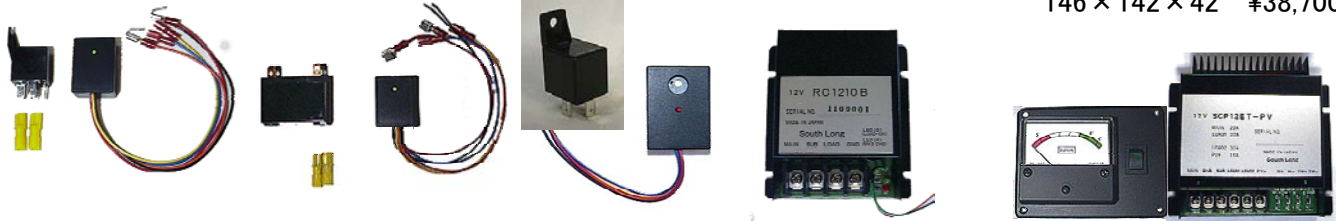

走行充電 ・ リレー

品番 205050
SLバッテリーセパレーター
12V40A ¥4,900

品番 205051
SLバッテリーセパレーター
24V30A ¥6,300

品番 205052
SLプロテクター
12V40A ¥8,200

品番 205053
SLプロテクター
24V30A ¥8,600

品番205054
サブバッテリー
コントローラー
SCP-12L-L
120×40 30A ¥23,000

品番205055サブバッテリー
コントローラーSCP-12E
146×125×42 30A ¥34,500
品番205056サブバッテリー
コントローラーSCP-12E-PV
146×142×42 ¥38,700

品番 203057
バッテリーセパレーター
12V 40A
87×60×35 ¥12,000

品番 203058
バッテリーセパレーター
12V 70A
87×60×35 ¥21,000

品番 203059
バッテリーセパレーター
24V 70A
87×60×35 ¥22,000

品番 203062
インジケータ-12V用
2つのバッテリーが並列時
ランプが点灯 ¥3,800

品番 203060
セキュリティ-
12V 70A
87×60×35 ¥14,000
品番 203061
セキュリティ-
24V 30A
87×60×35 ¥15,000

品番 216063
サブバッテリー
チャージャー
SBC-001
120×140×55
¥18,000

品番 202064
走行充電器
24V→12V 40A
174×290×57
¥37,000