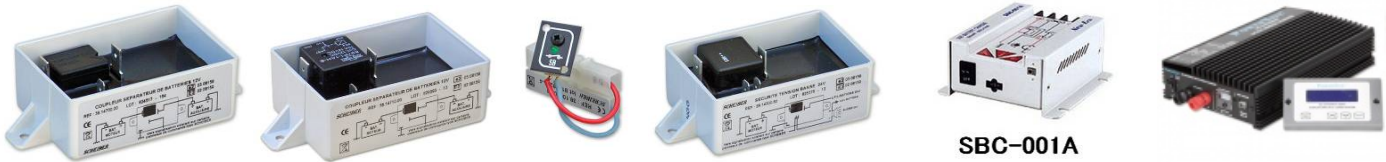

走行充電 ・ リレー

品番 205050
SLバッテリーセパレーター
12V40A ¥4,900

品番 205051
SLバッテリーセパレーター
24V30A ¥6,300

品番 205052
SLプロテクター
12V40A ¥8,200

品番 205053
SLプロテクター
24V30A ¥8,600

品番205054
サブバッテリー
コントローラー
SCP-12L-L
120×40 30A ¥23,000

品番205055サブバッテリー
コントローラーSCP-12E
146×125×42 30A ¥34,500
品番205056サブバッテリー
コントローラーSCP-12E-PV
146×142×42 ¥38,700

品番 203057
バッテリーセパレーター
12V 40A
87×60×35 ¥12,000

品番 203058
バッテリーセパレーター
12V 70A
87×60×35 ¥21,000

品番 203059
バッテリーセパレーター
24V 70A
87×60×35 ¥22,000

品番 203062
インジケータ-12V用
2つのバッテリーが並列時
ランプが点灯 ¥3,800

品番 203060
セキュリティ-
12V 70A
87×60×35 ¥14,000
品番 203061
セキュリティ-
24V 30A
87×60×35 ¥15,000

品番 216063
サブバッテリー
チャージャー
SBC-001
120×140×55
¥18,000

品番 202064
走行充電器
24V→12V 40A
174×290×57
¥37,000