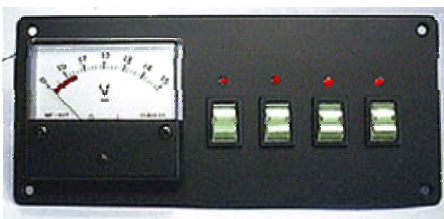

品番 203020
6連スイッチパネル
ヒューズがブレーカータイプ5A
195×132×70 ¥11,500

品番 203018
5連スイッチパネル
シガーソケット付
125×110×70 ¥8,000

品番 204370
シガーソケット
キャップ付
60×33×55 ¥1,400

品番 205014
電圧計付4連スイッチパネル 12V
180×80×42 ¥14,600
品番 205015
電圧計付4連スイッチパネル 24V
180×80×42 ¥15,300

品番 205016
電圧計切替付4連スイッチパネル 12V
180×80×42 ¥15,600
品番 205017
電圧計切替付4連スイッチパネル 24V
180×80×42 ¥16,300

品番 203019
6連スイッチパネル
シガーソケット付
204×102×70 ¥10,500