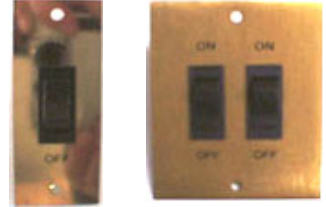

スイッチパネル

品番 203001
丸型スイッチ 白
Φ23穴あけΦ20 ¥1,200
品番 203002
丸型スイッチ 黒
Φ23穴あけΦ20 ¥1,200

品番 202004
LEDスイッチ
色 ブルー
33×14 ¥600

品番 201005
シングルスイッチ
色 グリーン
33×16 ¥800

品番 201006
シングルスイッチ
84×33 ¥1,300
品番 201007
ダブルスイッチ
84×66 ¥1,500

品番 205008
2連スイッチ
70×45×25
10A ¥2,200

品番 205009
3連スイッチ
70×45×25
10A ¥2,500

品番 205010
3連LEDスイッチ
70×45×25
6A ¥2,900

品番 205011
3連LEDスイッチ
70×45×25
6A ¥2,900

品番 205012
3連LEDスイッチ
70×45×25
9A ¥3,600

品番 201013
6連スイッチパネル
171×81 ¥6,500

品番 203020
6連スイッチパネル
ヒューズがブレーカータイプ5A
195×132×70 ¥11,500

品番 203018
5連スイッチパネル
シガーソケット付
125×110×70 ¥8,000

品番 204370
シガーソケット
キャップ付
60×33×55 ¥1,400

品番 205014
電圧計付4連スイッチパネル 12V
180×80×42 ¥14,600
品番 205015
電圧計付4連スイッチパネル 24V
180×80×42 ¥15,300