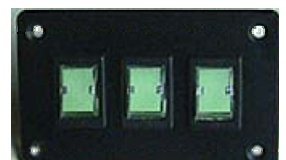

スイッチパネル

品番 203001
丸型スイッチ 白
Φ23穴あけΦ20 ¥1,200
品番 203002
丸型スイッチ 黒
Φ23穴あけΦ20 ¥1,200

品番 202004
LEDスイッチ
色 ブルー
33×14 ¥600

品番 201005
シングルスイッチ
色 グリーン
33×16 ¥800

品番 201006
シングルスイッチ
84×33 ¥1,300
品番 201007
ダブルスイッチ
84×66 ¥1,500

品番 205008
2連スイッチ
70×45×25
10A ¥2,200

品番 205009
3連スイッチ
70×45×25
10A ¥2,500

品番 205010
3連LEDスイッチ
70×45×25
6A ¥2,900

品番 205011
3連LEDスイッチ
70×45×25
6A ¥2,900

品番 205012
3連LEDスイッチ
70×45×25
9A ¥3,600

品番 201013
6連スイッチパネル
171×81 ¥6,500

品番 203020
6連スイッチパネル
ヒューズがブレーカータイプ5A
195×132×70 ¥11,500

品番 203018
5連スイッチパネル
シガーソケット付
125×110×70 ¥8,000

品番 204370
シガーソケット
キャップ付
60×33×55 ¥1,400

品番 205014
電圧計付4連スイッチパネル 12V
180×80×42 ¥14,600
品番 205015
電圧計付4連スイッチパネル 24V
180×80×42 ¥15,300