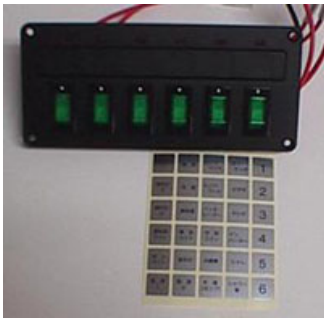

スイッチパネル

品番 203001
丸型スイッチ 白
Φ23穴あけΦ20 ¥1,200
品番 203002
丸型スイッチ 黒
Φ23穴あけΦ20 ¥1,200

品番 202004
LEDスイッチ
色 ブルー
33×14 ¥600

品番 201005
シングルスイッチ
色 グリーン
33×16 ¥800

品番 201006
シングルスイッチ
84×33 ¥1,300
品番 201007
ダブルスイッチ
84×66 ¥1,500

品番 205008
2連スイッチ
70×45×25
10A ¥2,200

品番 205009
3連スイッチ
70×45×25
10A ¥2,500

品番 205010
3連LEDスイッチ
70×45×25
6A ¥2,900

品番 205011
3連LEDスイッチ
70×45×25
6A ¥2,900

品番 205012
3連LEDスイッチ
70×45×25
9A ¥3,600

品番 201013
6連スイッチパネル
171×81 ¥6,500

品番 203020
6連スイッチパネル
ヒューズがブレーカータイプ5A
195×132×70 ¥11,500

品番 203018
5連スイッチパネル
シガーソケット付
125×110×70 ¥8,000

品番 204370
シガーソケット
キャップ付
60×33×55 ¥1,400

品番 205014
電圧計付4連スイッチパネル 12V
180×80×42 ¥14,600
品番 205015
電圧計付4連スイッチパネル 24V
180×80×42 ¥15,300

品番 205016
電圧計切替付4連スイッチパネル 12V
180×80×42 ¥15,600
品番 205017
電圧計切替付4連スイッチパネル 24V
180×80×42 ¥16,300

品番 203019
6連スイッチパネル
シガーソケット付
204×102×70 ¥10,500